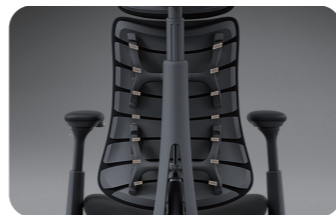

Особенности

Динамическая поддержка	Интеллектуальная синхронизация между подголовником и сиденьем
Бионическая спинка Flexfit	Индивидуальная посадка для любого телосложения
OmniStretch	Моторизованный массаж позвоночника

Индивидуальная посадка для каждого позвонка

14 двухзвенных точек и 16 шаровых шарниров соединяют 8 гибких панелей, приводимых в действие двигателем с тягой 50кг, образуя S-образную спинку, которая с легкостью выдерживает нагрузку до 120кг

8 гибких панелей

14 точек двойного соединения

16 шаровых шарниров

Непревзойденный комфорт благодаря бионической спинке FlexFit

Идеально адаптируется под ваш позвоночник

Активная динамическая поддержка для выравнивания всего тела

Подголовник и подлокотники мгновенно регулируются по мере вашего движения, обеспечивая максимальный комфорт

4-позиционная откидывающаяся спинка: от 105° до 160° для любых нужд

Deep Focus

105°

Solo-Work

120°