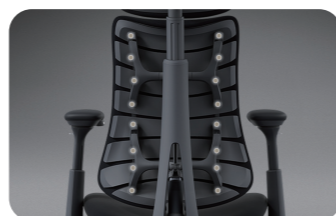

Особенности

Динамическая поддержка	Интеллектуальная синхронизация между подголовником и сиденьем
Бионическая спинка Flexfit	Индивидуальная посадка для любого телосложения
OmniStretch	Моторизованный массаж позвоночника

Индивидуальная посадка для каждого позвонка

14 двухзвенных точек и 16 шаровых шарниров соединяют 8 гибких панелей, приводимых в действие двигателем с тягой 50кг, образуя S-образную спинку, которая с легкостью выдерживает нагрузку до 120кг

8 гибких панелей

14 точек двойного соединения

16 шаровых шарниров

Непревзойденный комфорт благодаря бионической спинке FlexFit

Идеально адаптируется под ваш позвоночник

Активная динамическая поддержка для выравнивания всего тела

Подголовник и подлокотники мгновенно регулируются по мере вашего движения, обеспечивая максимальный комфорт

4-позиционная откидывающаяся спинка: от 105° до 160° для любых нужд

Deep Focus

105°

Solo-Work

120°