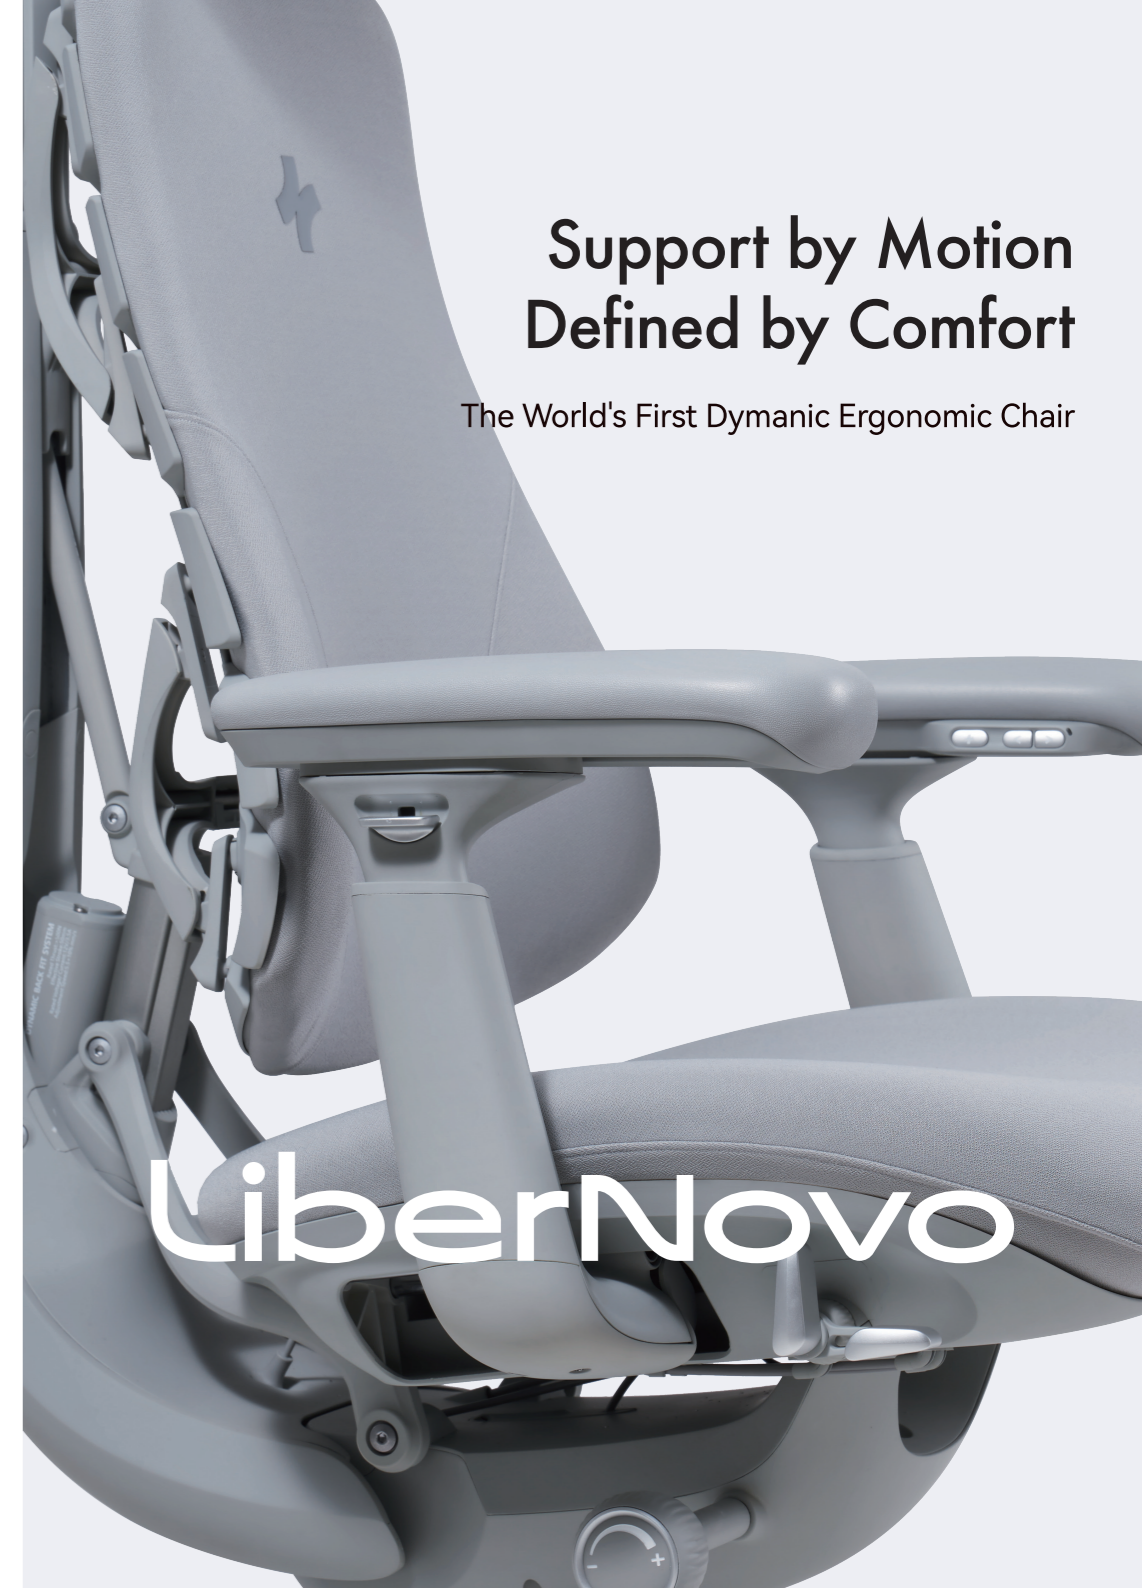

Трехслойная посадка
с глубокой поддержкой

Zoned Support
All-Day Comfort

Технические характеристики

Общие

Наименование	Эргономичное кресло LiberNovo Omni Dynamic
Варианты цвета	Space Grey, Midnight Black, Moss Green
Посадка	Рост: 158-190см Вес: до 136кг

Особенности

Динамическая поддержка	Интеллектуальная синхронизация между подголовником и сиденьем
Бионическая спинка Flexfit	Индивидуальная посадка для любого телосложения
OmniStretch	Моторизованный массаж позвоночника

Материалы

Поддержка шеи	Гидрофильная губчатая пена с эффектом памяти
Спинка сиденья	•Верхний слой: Эластичное микроволокно •Средний слой: Гибкая губка •Нижний слой: Эластичный материал авиационного сиденья
Подушка сиденья	Подушка разной плотности

The World's First Dynamic Ergonomic Chair

LiberNovo

Кто такие LiberNovo?

Их история: Переосмысление комфорта

В LiberNovo считают, что сидячий образ жизни не должен сказываться на здоровье или производительности. Вдохновляясь борьбой с болями в спине, их команда - эксперты из smart tech в Narwal и DJI - создали Omni, первое в мире динамически эргономичное кресло, направленное на изменение методов работы творцов и профессионалов